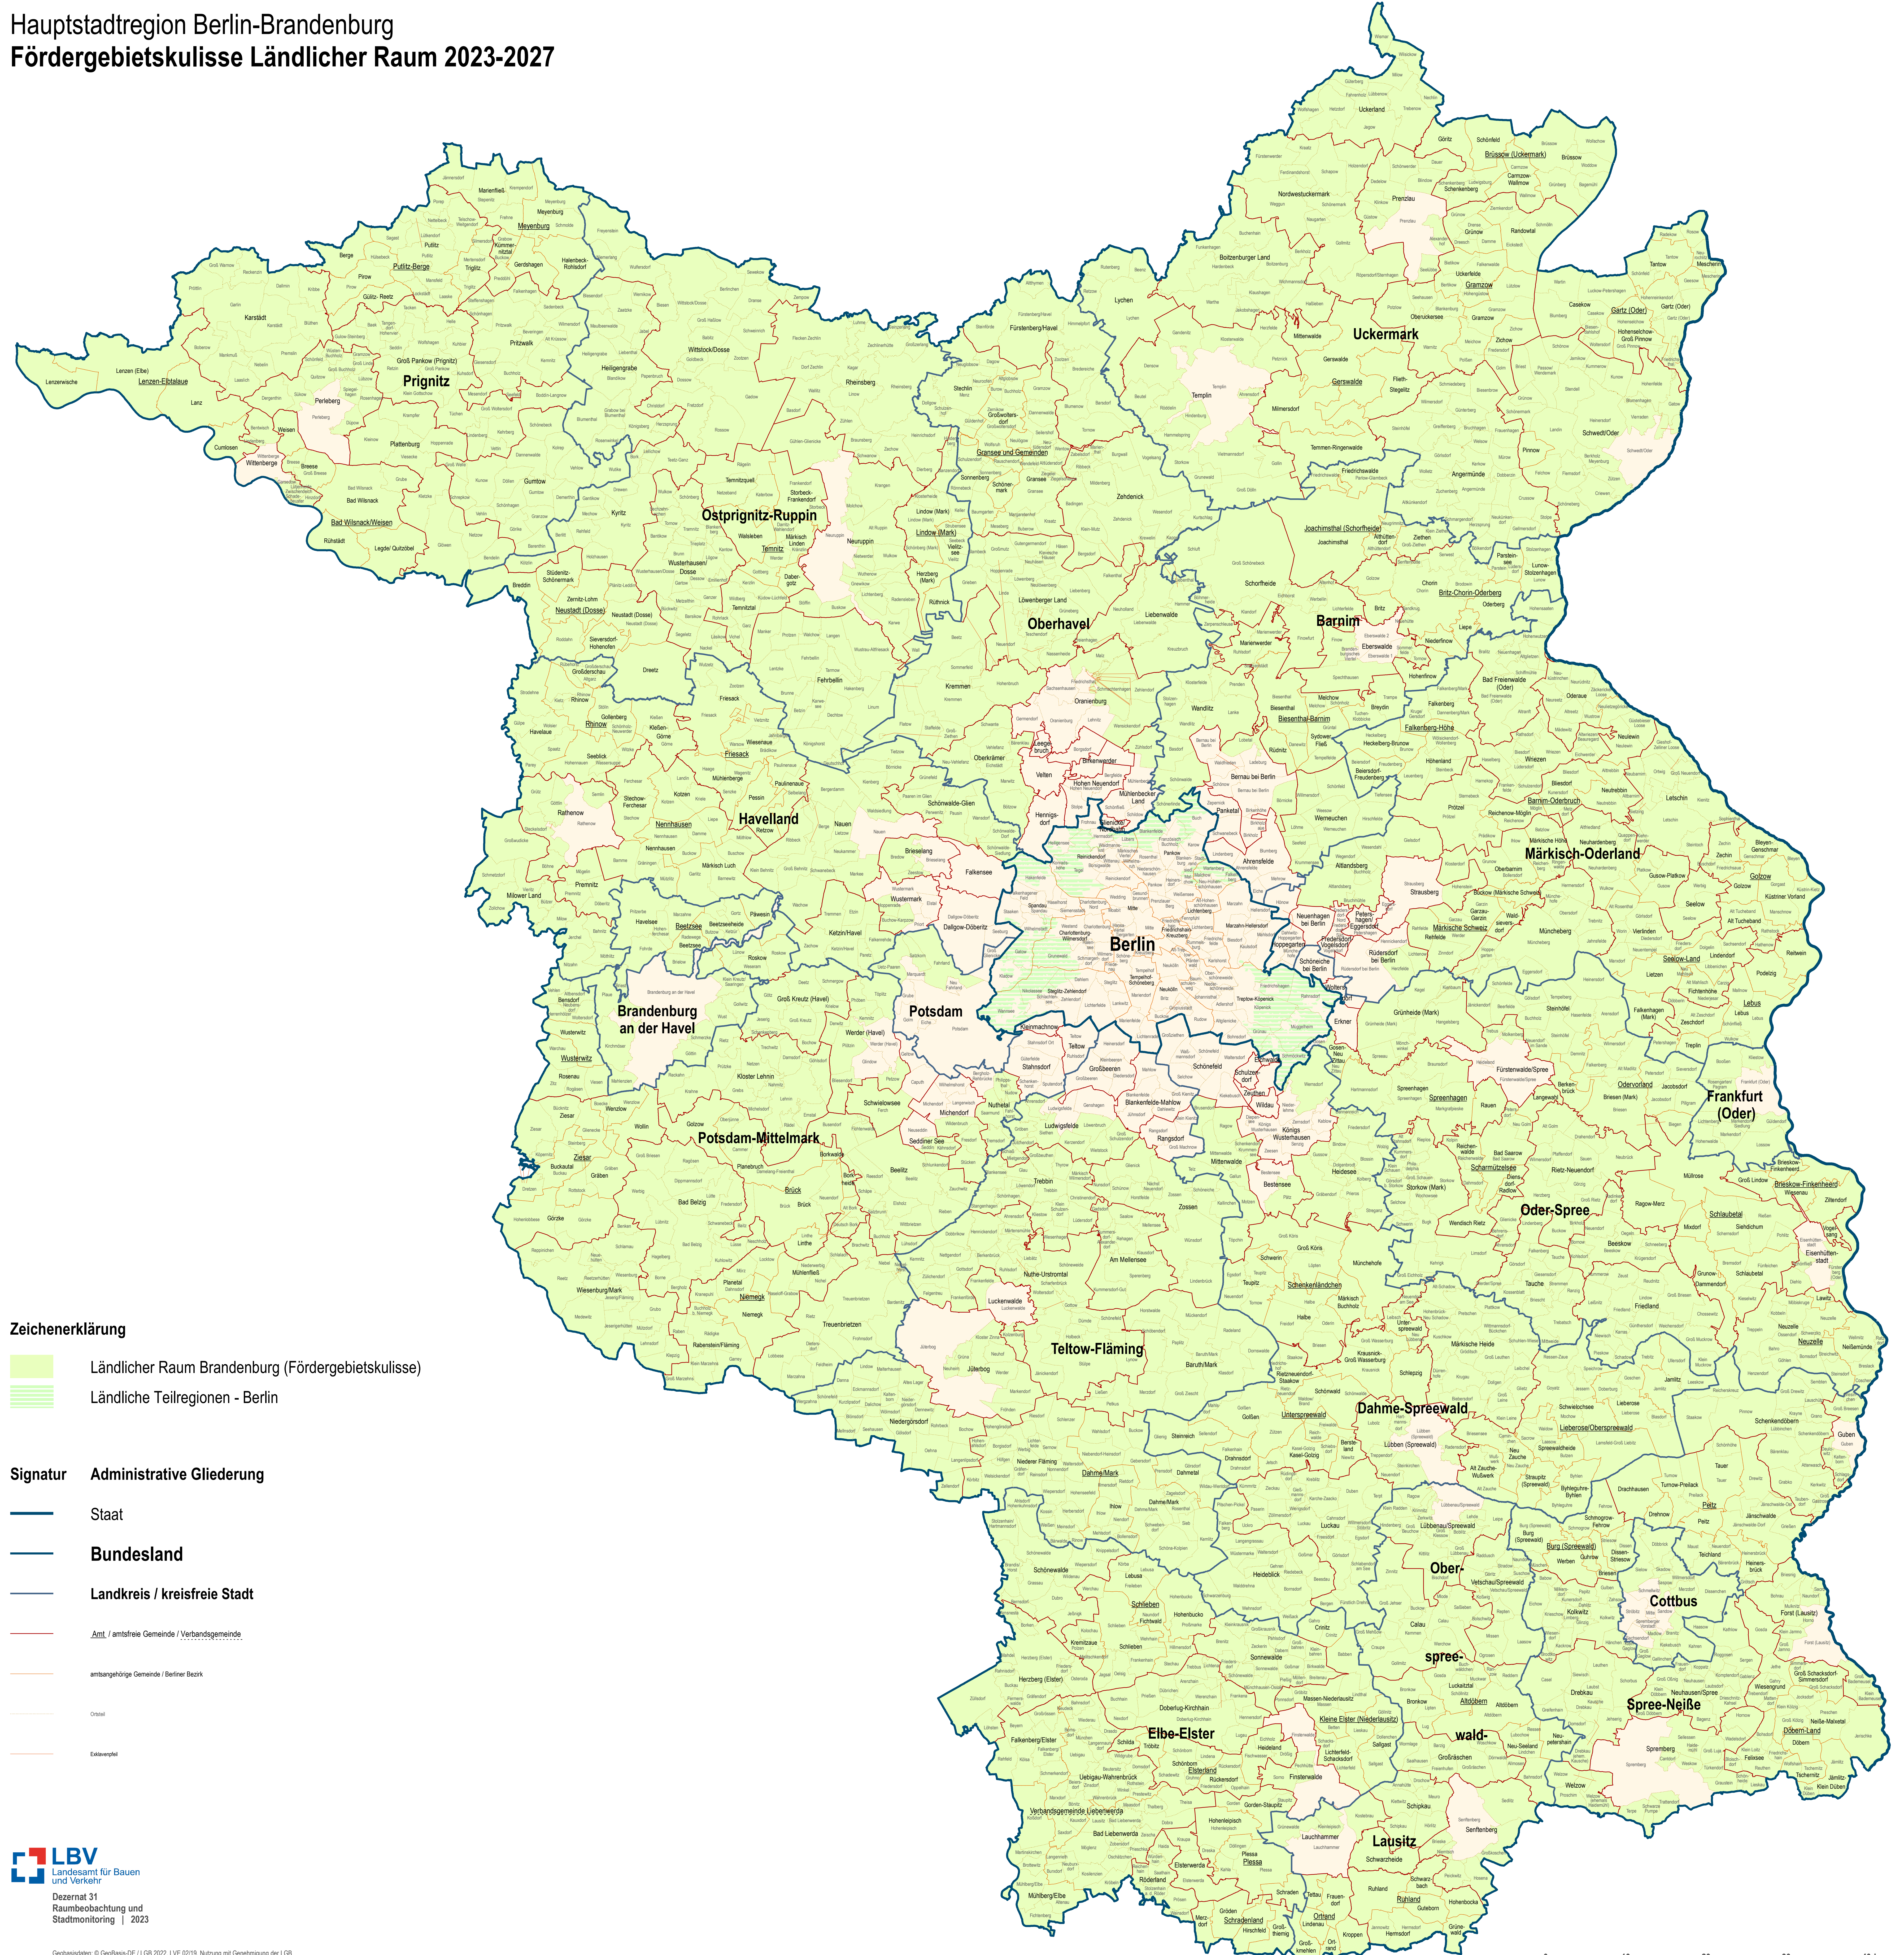

# Hauptstadtregion Berlin-Brandenburg

## Fördergebietskulisse Ländlicher Raum 2023-2027

### Zeichenerklärung

- Ländlicher Raum Brandenburg (Fördergebietskulisse)
- Ländliche Teilregionen - Berlin

### Signatur Administrative Gliederung

- Staat
- Bundesland
- Landkreis / kreisfreie Stadt
- Amt / amtsfreie Gemeinde / Verbandsgemeinde
- amtsangehörige Gemeinde / Berliner Bezirk
- Ortsteil
- Extervepfahl